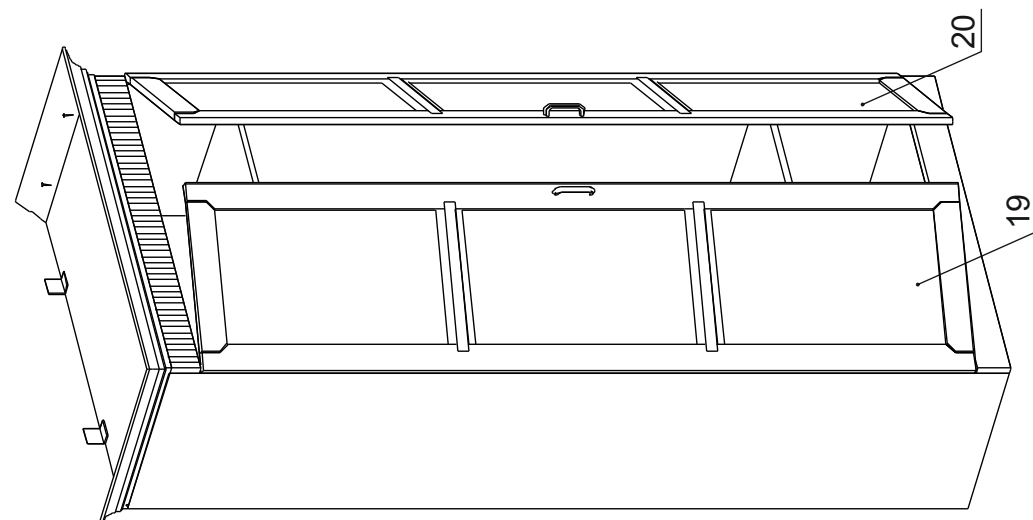

Детали на шкаф для одежды 2-дверный № 950

Спецификация деталей № 950				
№	Наименование	Размер	Кол.	Пакет
1	Боковина левая	2200x500	1	1
2	Боковина правая	2200x500	1	1
3	Крышка	1000x520	1	2
4	Дно	968x486	1	2
5	Горизонт	968x486	2	2
6	Распорка	968x120	1	2
7	Распорка	968x74	1	2
8	Накладка фрезеровка МИЛАН	999x80	1	2
9	Цоколь	999x90	1	2
16	Задняя стенка	980x364	1	2
17	Задняя стенка склейка	980x333	4	2
18	Задняя стенка	980x374	1	1
19	Фасад левый	2023x497	1	1
20	Фасад правый	2023x497	1	1
21	Карниз профильный левый	567	1	2
22	Карниз профильный передний	1098	1	2
23	Карниз профильный правый	567	1	2
24	Штанга	960	1	2
25	Соединитель	966	2	2