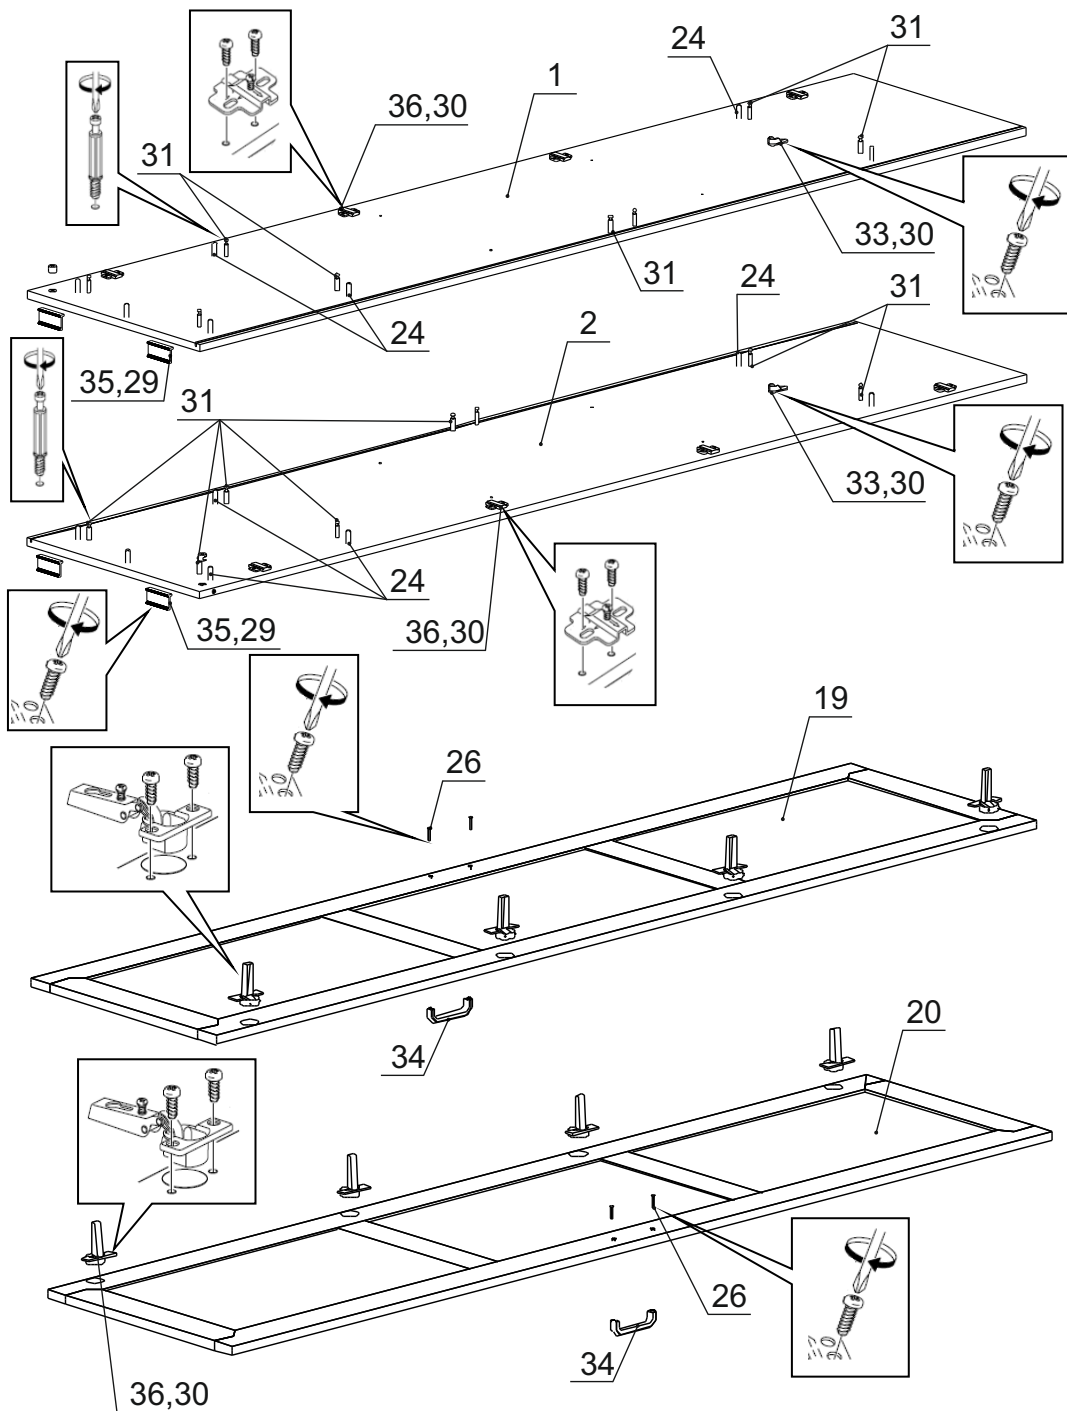

Детали на шкаф для одежды 2-дверный № 950

Спецификация деталей № 950				
№	Наименование	Размер	Кол.	Пакет
1	Боковина левая	2200x500	1	1
2	Боковина правая	2200x500	1	1
3	Крышка	1000x520	1	2
4	Дно	968x486	1	2
5	Горизонт	968x486	2	2
6	Распорка	968x120	1	2
7	Распорка	968x74	1	2
8	Накладка фрезеровка МИЛАН	999x80	1	2
9	Цоколь	999x90	1	2
16	Задняя стенка	980x364	1	2
17	Задняя стенка склейка	980x333	4	2
18	Задняя стенка	980x374	1	1
19	Фасад левый	2023x497	1	1
20	Фасад правый	2023x497	1	1
21	Карниз профильный левый	567	1	2
22	Карниз профильный передний	1098	1	2
23	Карниз профильный правый	567	1	2
24	Штанга	960	1	2
25	Соединитель	966	2	2

Фурнитура на шкаф 2-х дверный № 950

№	Наименование	Кол.
26	Винт 4x22	4
27	Евровинт 6,3x50	7
28	Шуруп 3,5x25	8
29	Шуруп 3x20	27
30	Шуруп 4x16	46
31	Эксцентрик стяжка 16 мм (комплект)	21
32	Уголок фиксирующий с декор. накладкой	2
33	Штангодержатель металл	2
34	Ручка RS501AC(Старая медь)	2
35	Подпятник серый	6
36	Петля накладная H301A02.09.10 с дов BOYARD	8
37	Скрепка «Крабик»	6
38	Шкант 8x30	16
39	Стабилизатор задней стенки Rv8	42
40	Заглушка для стяжки серая	7
41	Заглушка для техотверстия D=5 серая	8
42	Заглушка для эксцентриковой стяжки серая	21
43	Инструкция	1
44	Ключ шестигранный	1