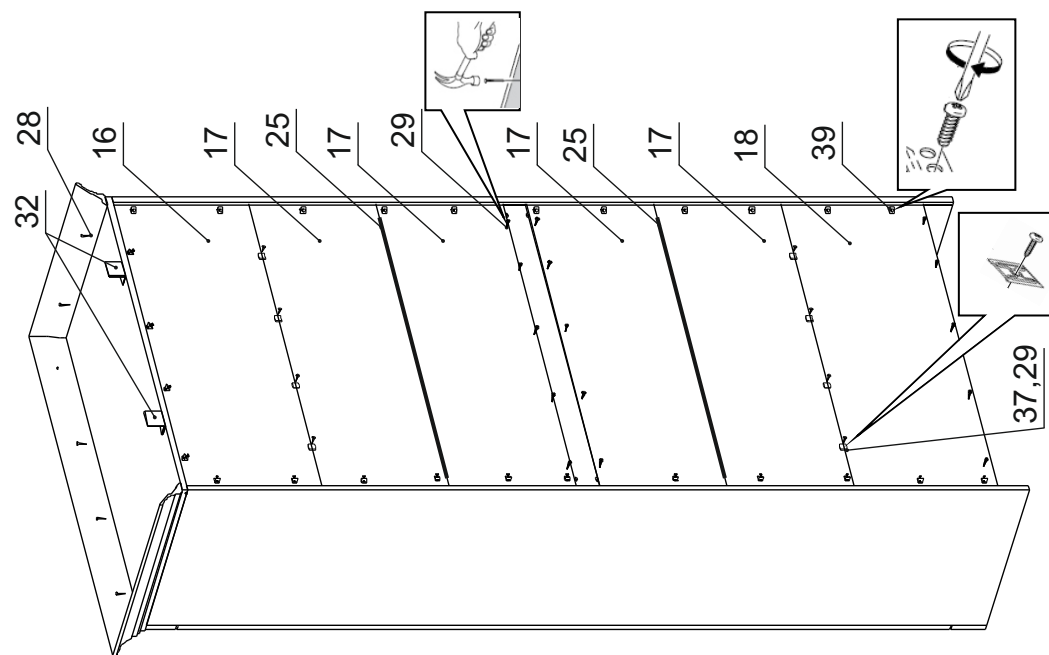

Детали на шкаф для одежды 2-дверный № 950

Спецификация деталей № 950				
№	Наименование	Размер	Кол.	Пакет
1	Боковина левая	2200x500	1	1
2	Боковина правая	2200x500	1	1
3	Крышка	1000x520	1	2
4	Дно	968x486	1	2
5	Горизонт	968x486	2	2
6	Распорка	968x120	1	2
7	Распорка	968x74	1	2
8	Накладка фрезеровка МИЛАН	999x80	1	2
9	Цоколь	999x90	1	2
16	Задняя стенка	980x364	1	2
17	Задняя стенка склейка	980x333	4	2
18	Задняя стенка	980x374	1	1
19	Фасад левый	2023x497	1	1
20	Фасад правый	2023x497	1	1
21	Карниз профильный левый	567	1	2
22	Карниз профильный передний	1098	1	2
23	Карниз профильный правый	567	1	2
24	Штанга	960	1	2
25	Соединитель	966	2	2